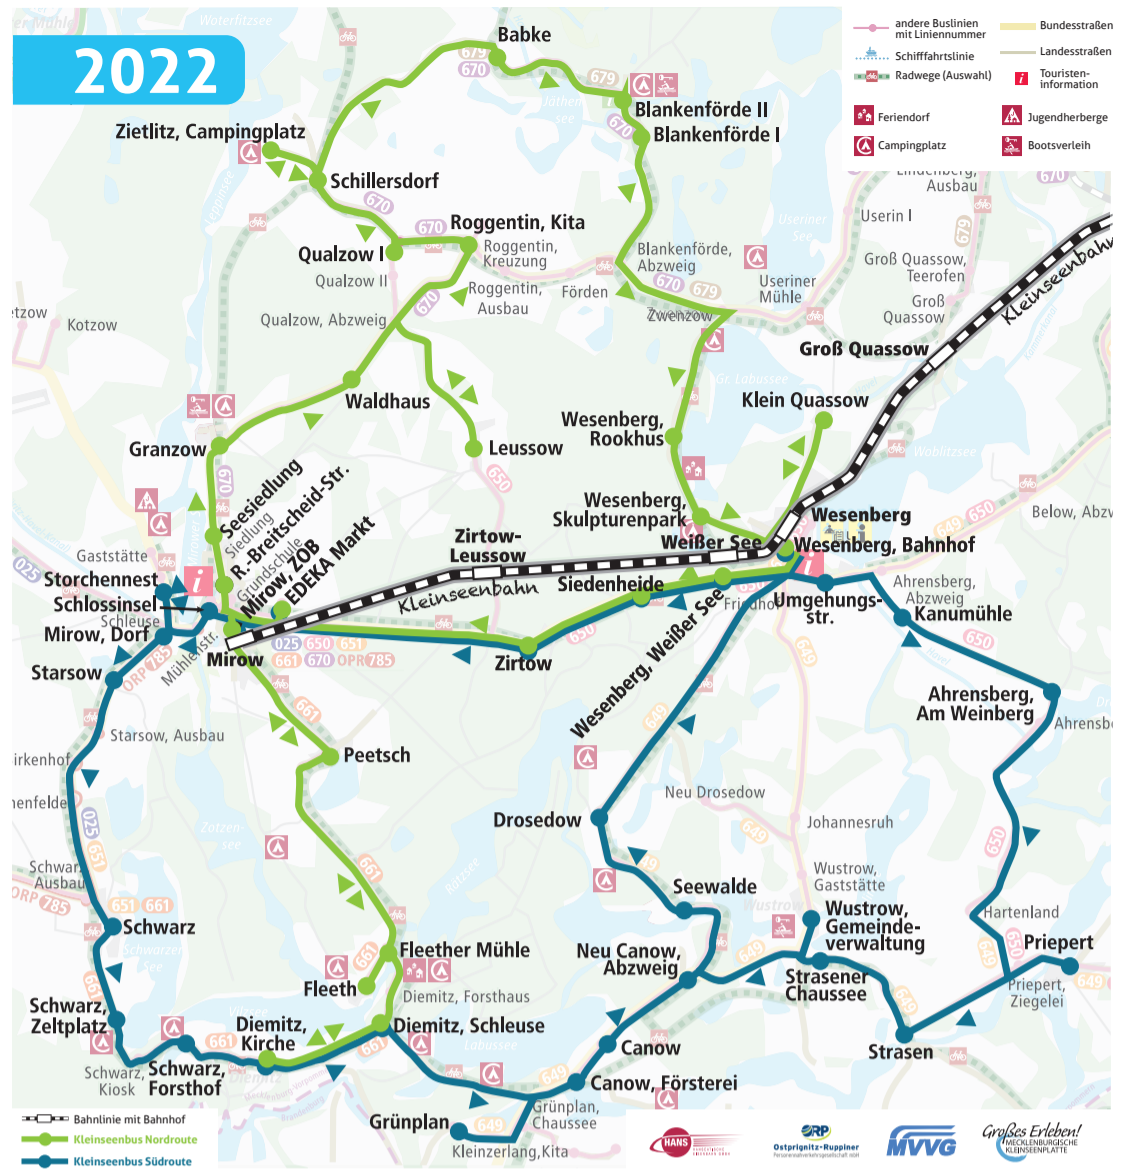

Gäste mit einer gültigen Kurkarte der Orte Mirow, Wesenberg, Wustrow und Priepert können den Kleinseenbus und die Schlösserlinie zwischen Mirow und Rheinsberg kostenfrei nutzen. Bitte zeigen Sie dazu beim Einstieg Ihre Kurkarte dem Fahrpersonal.

**weitere Anschlußmöglichkeiten ab Mirow & Wesenberg**

**Schlösserlinie BUS 785** *Schlösser-Linie*  
(täglich vom 01.05. - 09.10.2022)

Mirow ► Flecken Zechlin ► Rheinsberg  
Mirow, ZOB ab 10:25 14:25 17:25

Rheinsberg ► Flecken Zechlin ► Mirow  
Mirow, ZOB an 10:15 14:21 17:15

**Kleinseenbahn RB16** (täglich) *HANS*

Ankunft aus Neustrelitz

Mirow 10:43 12:43 14:43 16:43  
Wesenberg 10:29 12:29 14:29 16:29

Abfahrt nach Neustrelitz (Sa/So)

Mirow 13:18 15:18 17:18 19:18  
Wesenberg 13:31 15:31 17:31 19:31

Weitere Ankunfts- und Abfahrtszeiten sowie Fahrpreise der Kleinseenbahn finden Sie unter [www.hanseatischeisenbahn.de](http://www.hanseatischeisenbahn.de).